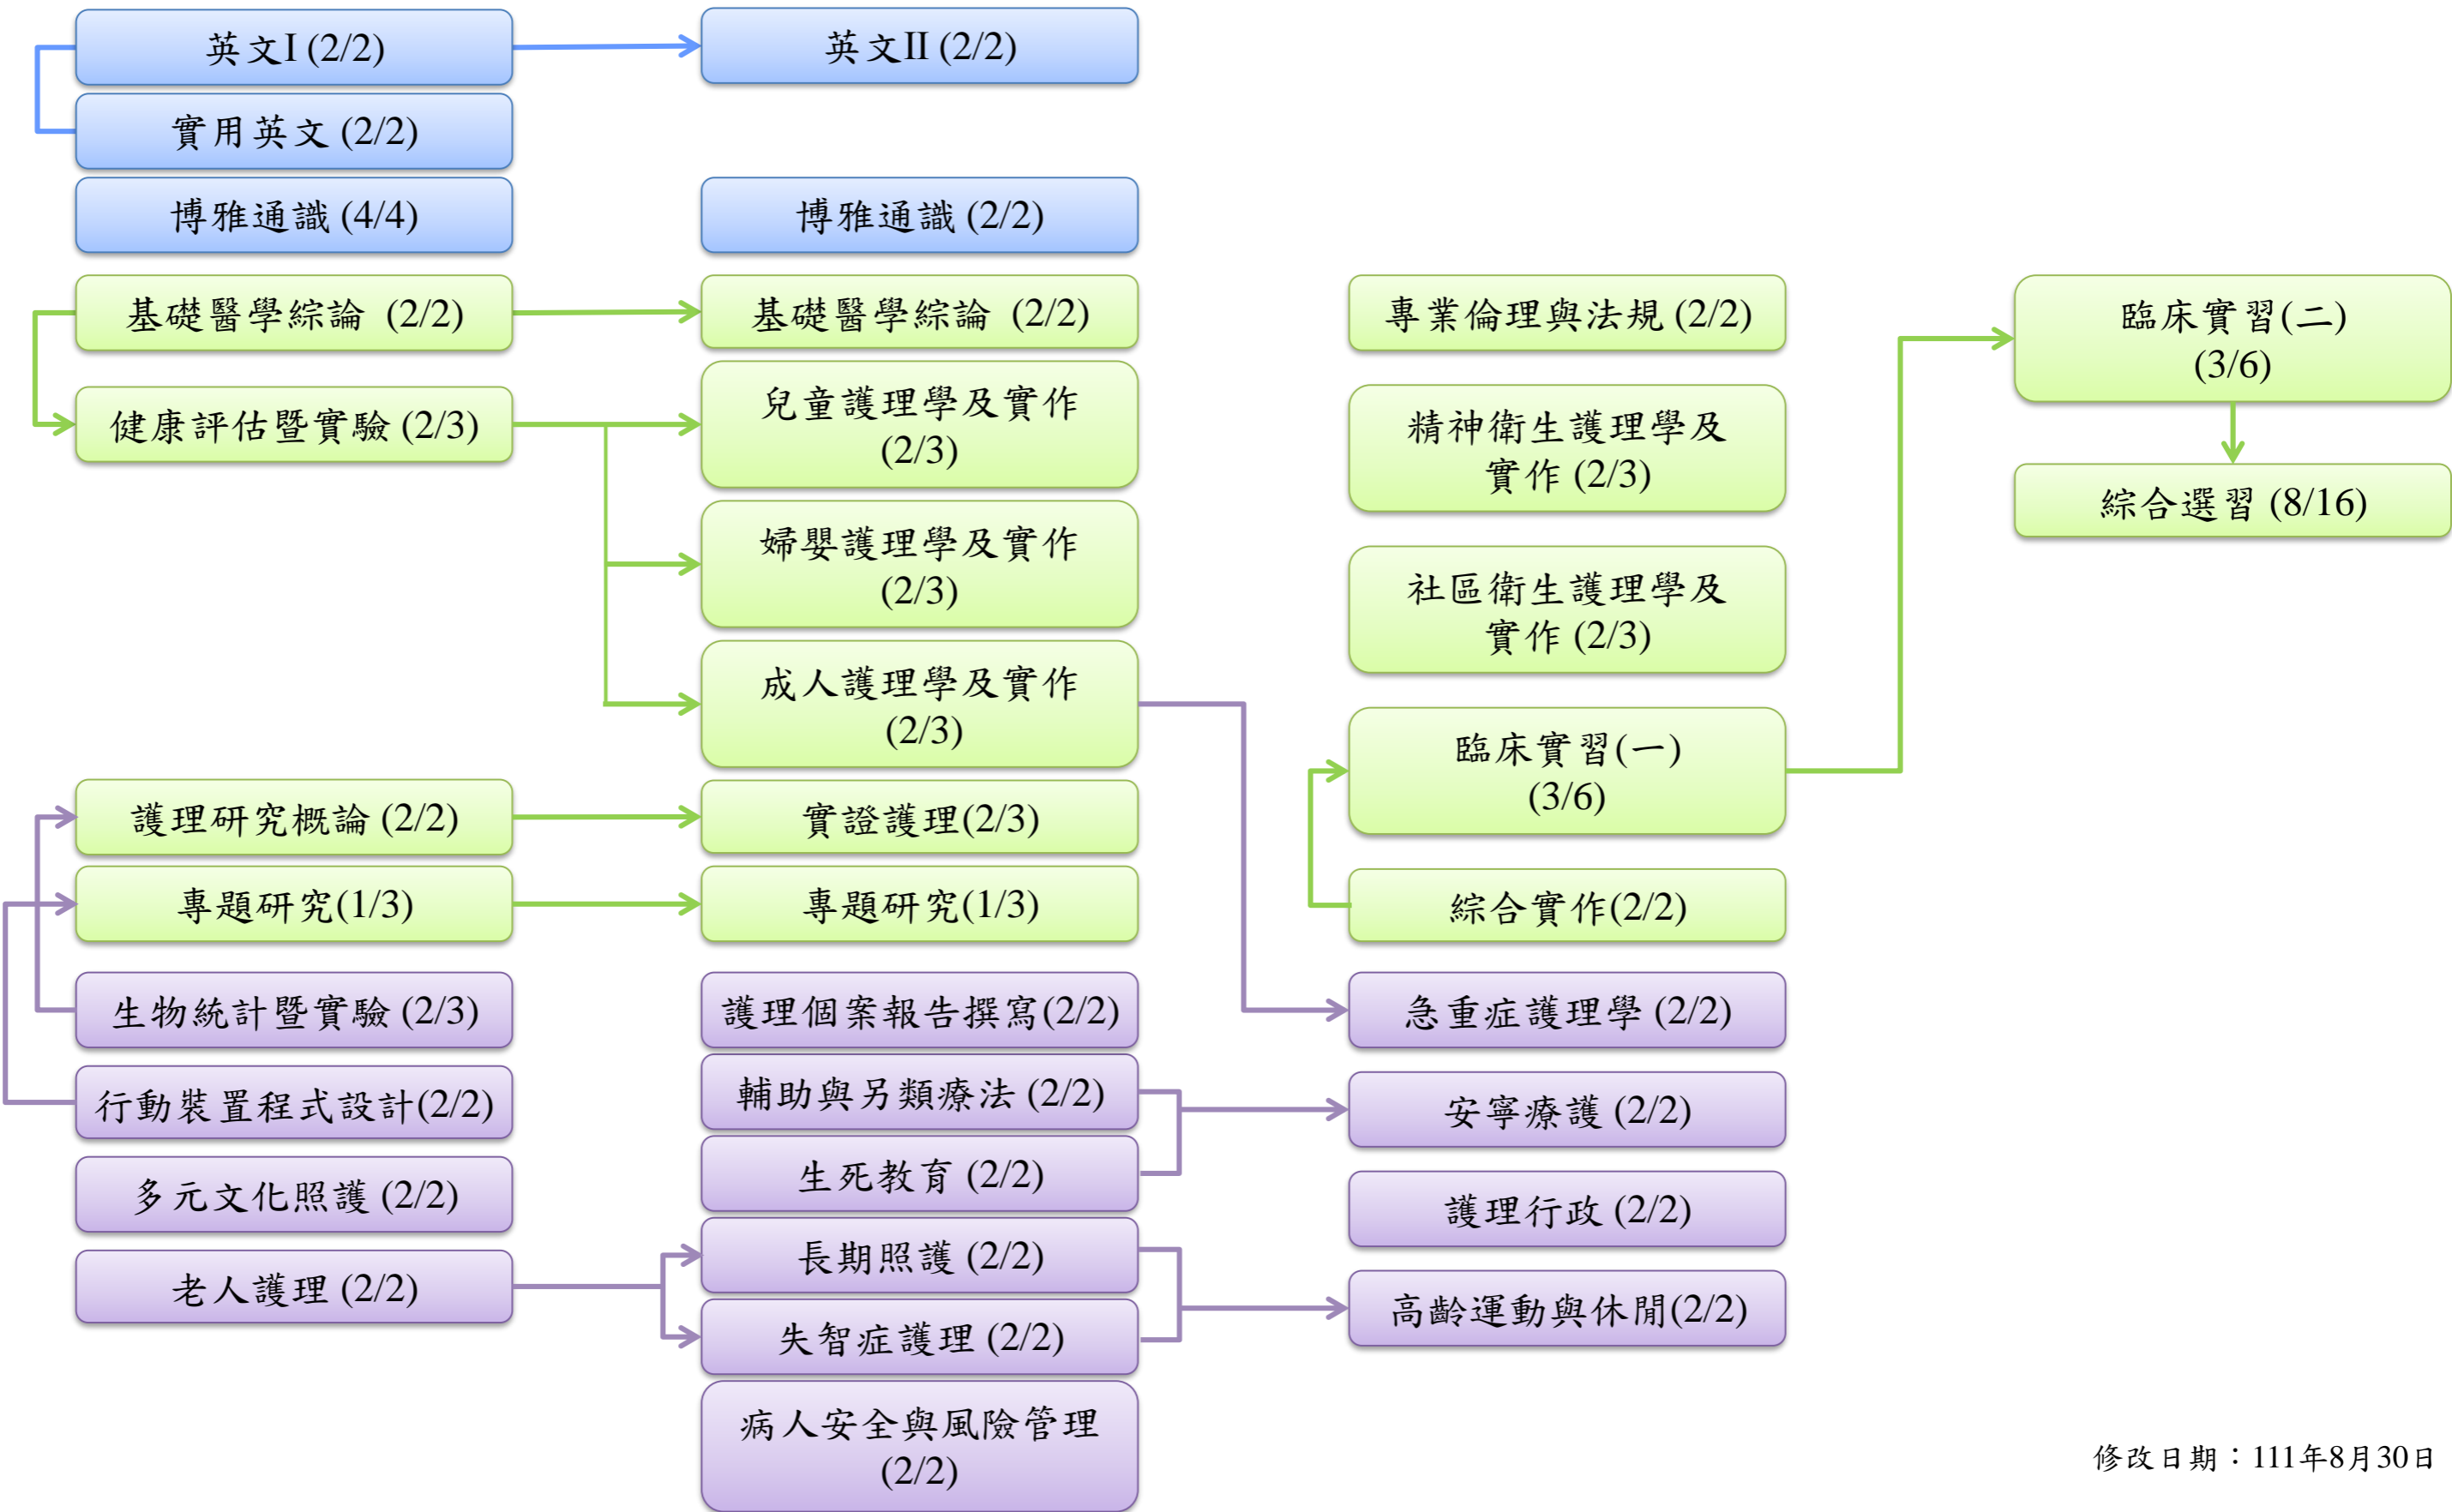

護理系【日間部二技】課程地圖

110級

一上

一下

二上

二下

通識課程
12/12

專業必修
52/77

專業選修
20/20

護理系【日間部二技】課程地圖

111級

一上

一下

二上

二下

通識課程
12/12

專業必修
52/77

專業選修
20/20